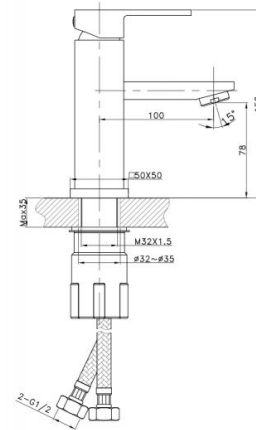

# 18047 - Serie V

Ref. 18047

## Características

Monomando lavabo - Serie V