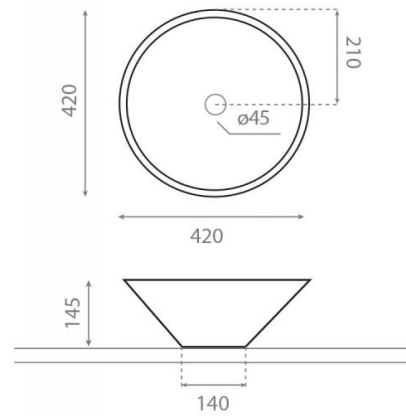

## Ref. 0015

420x145 mm

### Características

No puede ir a pared.  
Lavabo sin rebosadero.  
Compatible con soporte ref. 00114.  
Peso neto 6kg, peso con caja 7kg.  
Unidades por palet 44.