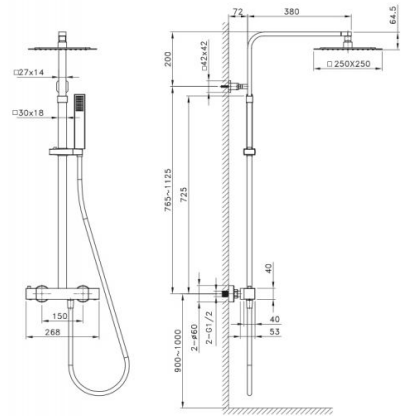

# Columna ducha Serie V

Ref. 18050

## Características

Conjunto de ducha termostática - Serie V