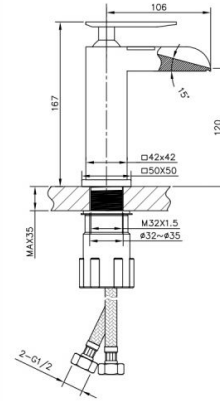

# 18051 - Serie V

Ref. 18051

## Características

Monomando lavabo cascada - Serie V