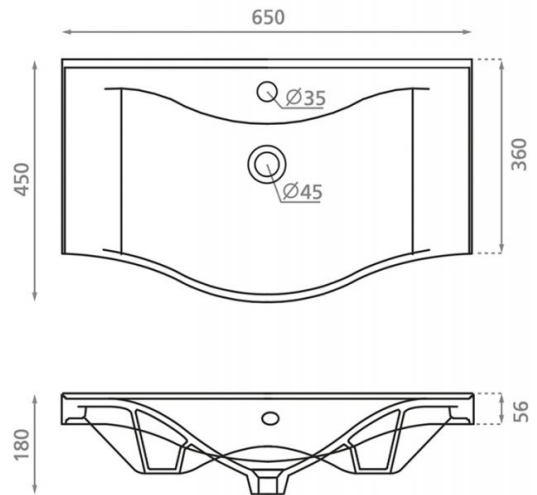

Helsinki

Ref. 4091
650x450x180

Características

Lavabo rectangular
Con rebosadero
Puede ir pared