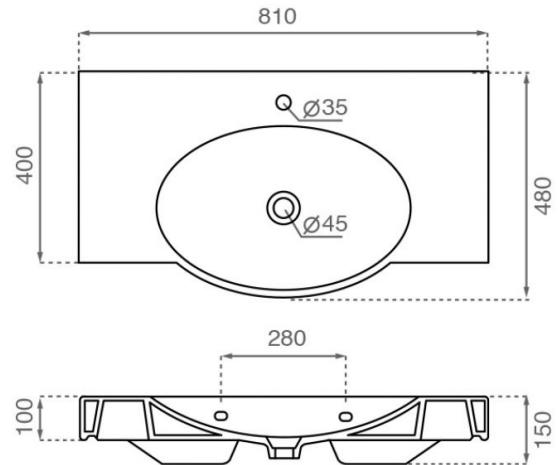

Copenhagen

Ref. 4094

810x480x150

Características

- Lavabo rectangular
- Sin rebosadero
- Puede ir a pared