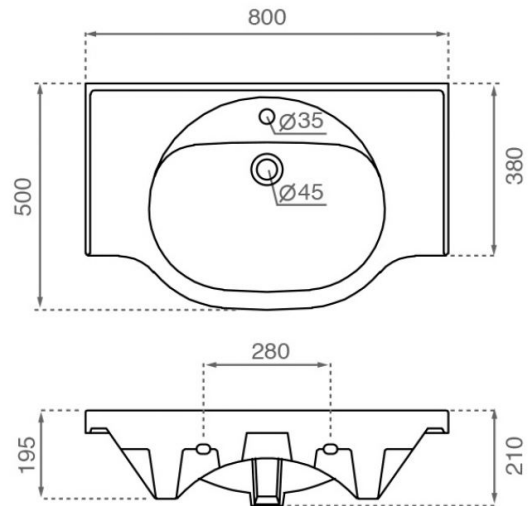

Bucarest

Ref. 4102
800x500x210

Características

Lavabo rectangular
Con rebosadero
Puede ir a pared