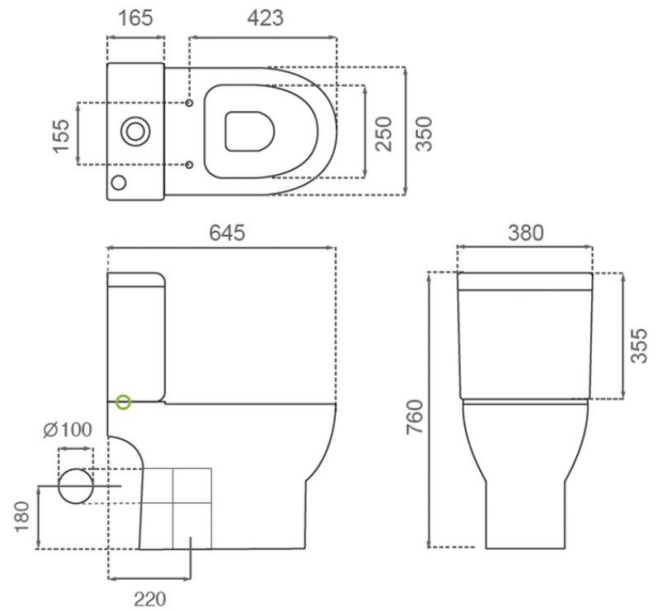

## Ref. 4542/UF

625x380x760 mm.

### Características

- Inodoro con tanque
- Rimless
- Salida Vertical
- Mecanismo doble descarga
- Tapa termoendurecida extraíble slim
- Soft close
- Peso 38kg | Unidades por palé 12