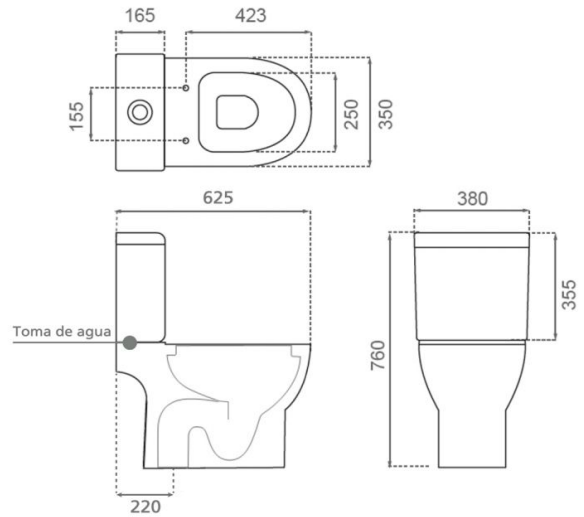

Ottawa

Ref. 4542/UF

625x380x760 mm.

Características

- Inodoro con tanque
- Rimless
- Salida Vertical
- Mecanismo doble descarga
- Tapa termoendurecida extraíble slim
- Soft close
- Peso 38kg | Unidades por palé 12