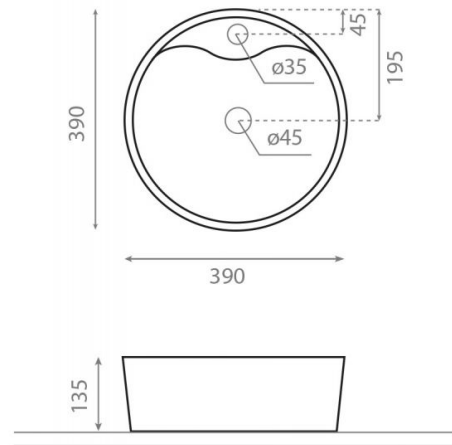

Viena

Ref. 0040

390x135 mm

Características

No puede ir a pared.
Lavabo con rebosadero.
Compatible con encimeras Bathco.
Peso neto 8kg, peso con caja 9kg.
Unidades por palet 70.