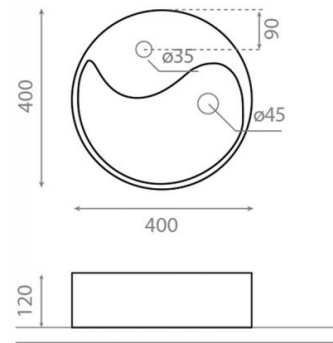

Yin Yang

Ref. 0040B

400x120 mm

Características

No puede ir a pared.
Lavabo sin rebosadero.
Peso neto 8kg, peso con caja 9kg.
Unidades por palet 90.