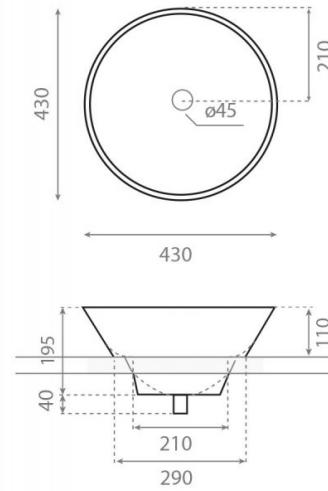

Nápoles

Ref. 0046

430x195 mm

Características

No puede ir a pared.
Lavabo sin rebosadero.
Peso neto 7kg, peso con caja 8kg.
Unidades por palet 35.