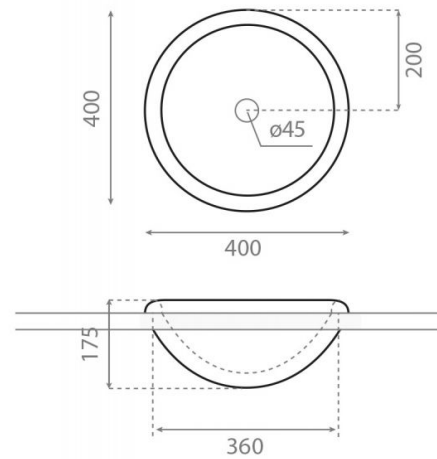

# Laredo

**Ref. 0063B**

400x175 mm

## Características

No puede ir a pared.  
Lavabo con rebosadero.  
Esmaltado por las dos caras.  
Peso neto 8kg, peso con caja 9kg.  
Unidades por palet 52.