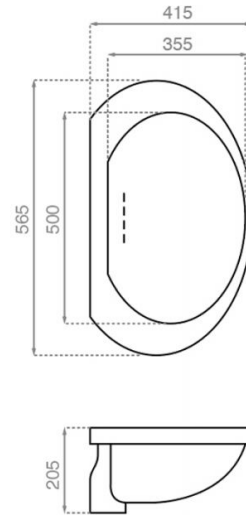

Titanic 1st class

Ref. 4073

565x415x205 mm

Características

Lavabo oval
Porcelana blanca
Medidas: 565x415x205 mm
Peso neto:
Peso con caja:
Unidades por palet:
Con sifón