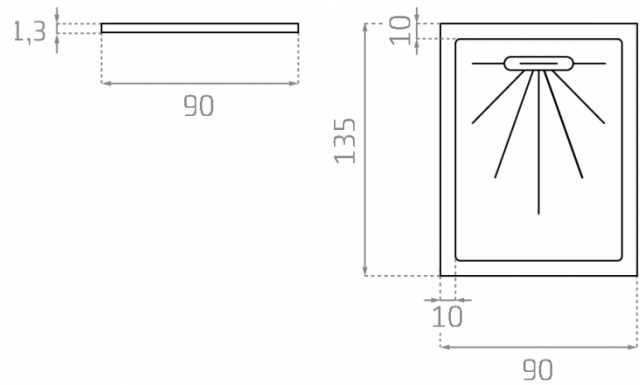

Beton

Ref. PD002S

90x135x1,3 cm.

Características

Plato de ducha porcelánico

Medidas: 90x135 cm.

Peso neto:

Peso con caja:

Unidades por palet: