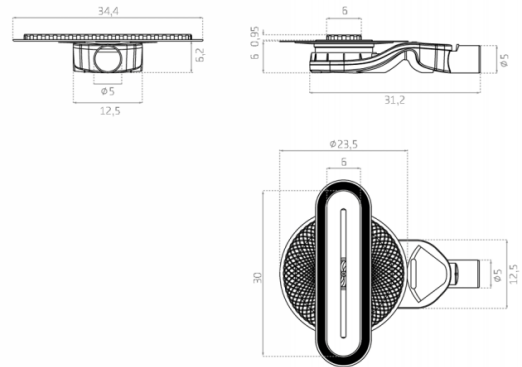

Sifón Lineer

Ref. SF001

6x30 cm.

Características

Sifón para plato de ducha porcelánico

Medidas: 6x30 cm.

Peso neto:

Peso con caja:

Unidades por palet: