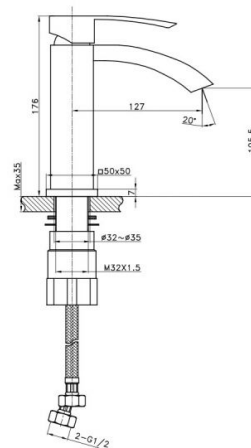

18028 - Serie IV

Ref. 18028

Características

Ref.: 18028

Serie IV

Monomando lavabo