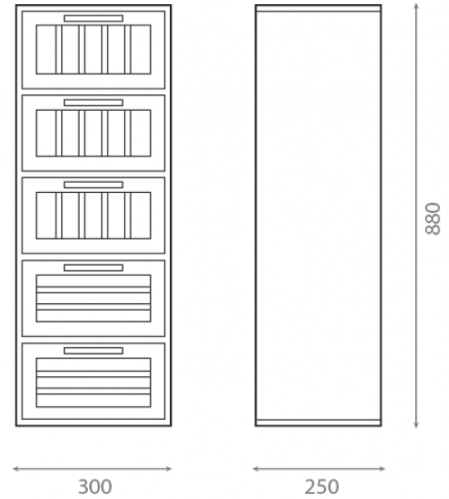

# Estante Passal 5 cajones

**Ref. 054**

300x250x880