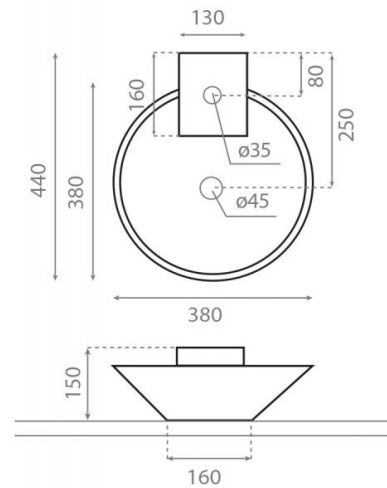

# Biarritz

**Ref. 0009B**

380x440x150 mm

## Características

Puede ir a pared.  
Lavabo con rebosadero.  
Compatible con encimeras Bathco.  
Peso neto 7kg, peso con caja 8kg.  
Unidades por palet 60.