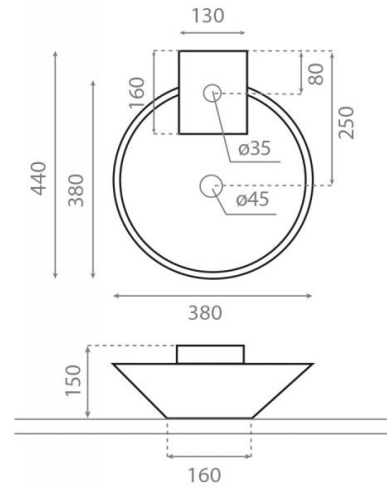

# Biarritz

**Ref. 0009B**

380x440x150 mm

## Características

Puede ir a pared.  
Lavabo con rebosadero.  
Compatible con encimeras Bathco.  
Peso neto 7kg, peso con caja 8kg.  
Unidades por palet 60.