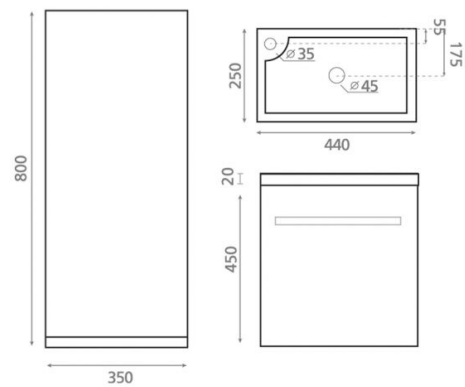

# Mueble Niza

**Ref. 9901AZ**

440 x 250 x 470 mm

## Características

Mueble Niza  
440 x 250 x 470 mm

Incluye:

- Espejo 350 x 800 mm
- Mueble 440 x 250 x 450 mm
- Lavabo de resina Niza 440 x 250 x 140 mm

Acabados:

- AZ - Azul
- VE - Verde
- RJ - Rojo
- BL - Blanco
- WN - Wengué