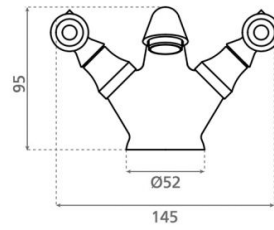

Bonn

Ref. 18056

Características

Bimando cromado, manecillas de porcelana