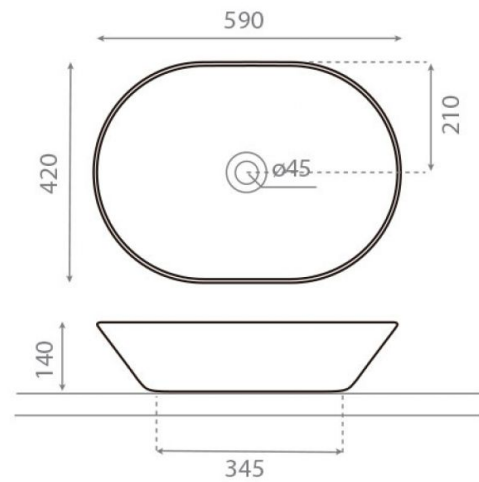

New Toulouse

Ref. 4037N

590x420x140 mm.

Features

Lavabo sobre encimera
Without overflow
Peso neto kg, peso con caja kg.
Unidades por palet: .
Medidas: 588x422x138

Available colors: