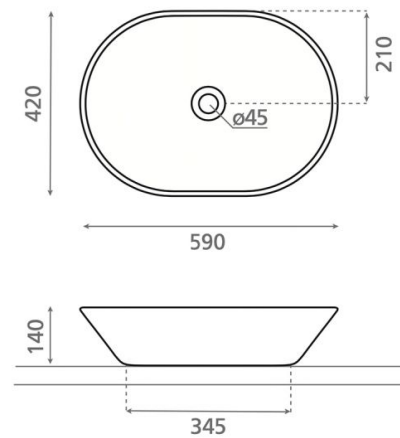

New Toulouse

Ref. 4037N

590x420x140 mm.

Características

Lavabo sobre encimera
Sin rebosadero
Peso neto kg, peso con caja kg.
Unidades por palet: .
Medidas: 588x422x138

Colores disponibles: