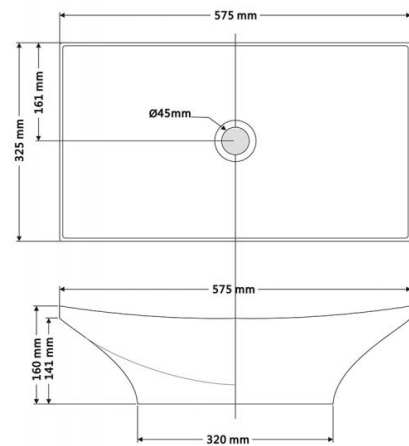

New Magdalena B

Ref. 0092BN

575x325x160 mm.

Features

No puede ir a pared.
Lavabo sin rebosadero.
Sin peana para grifo.
Peso neto 8kg, peso con caja 9kg.
Unidades por palet: 50.

Available colors: