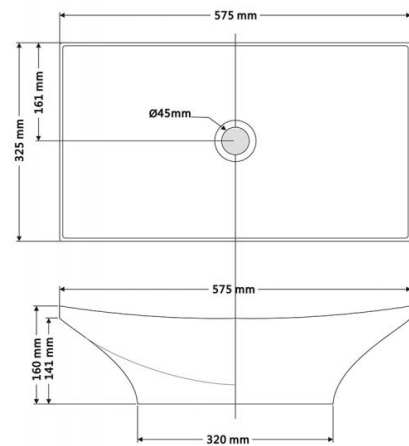

# New Magdalena

**Ref. 0092BN**

575x325x160

## Características

No puede ir a pared.  
Lavabo sin rebosadero.  
Sin peana para grifo.  
Peso neto 8kg, peso con caja 9kg.  
Unidades por palet: 50.