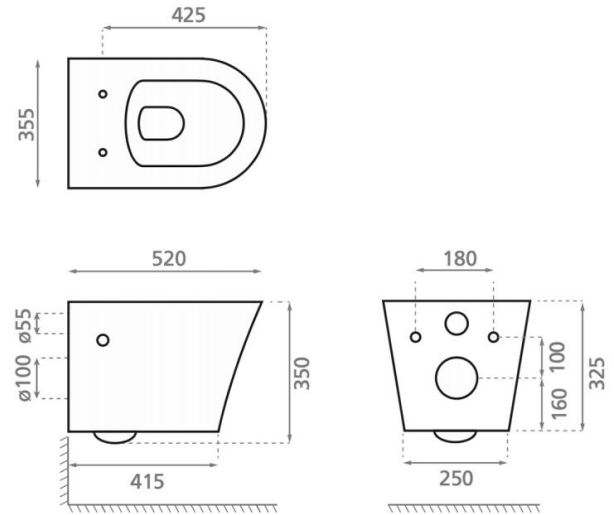

Sintra

Ref. 4551

520x356x350 mm.

Características

- Inodoro suspendido
- Rimless
- Tapa termoendurecida extraíble slim
- Soft close
- Peso con caja 26´5kg | Unidades por palé 16