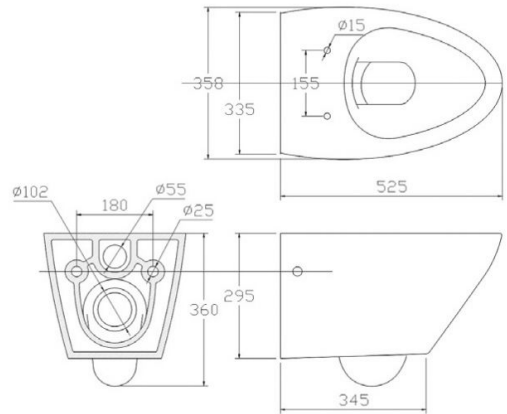

## Ref. 4552

525x358x360 mm.

### Características

Inodoro suspendido  
Rimless  
Tapa termoendurecida extraíble  
Soft close  
Peso 24kg | Unidades por palé 16