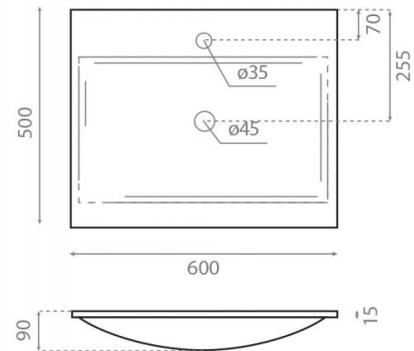

# Mónaco

**Ref. 0507**

600x500x90 mm

## Características

No puede ir a pared.  
Lavabo sin rebosadero.  
Compatible con soporte ref.00109.  
Peso neto 9kg, peso con caja 10kg.  
Unidades por palet: 22.