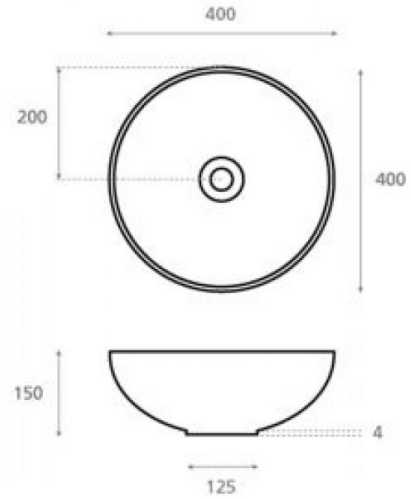

Couple

Ref. 007SW

400x150 mm

Características

Lavabo de porcelana
Medidas: 400x400x150 mm
Peso neto 8kg, peso con caja 9kg.
Unidades por palet: 52.