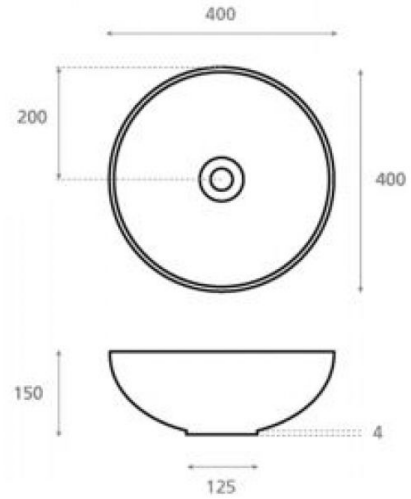

# Dance Circles

**Ref. 008SW**

400x150 mm

## Características

Lavabo de porcelana  
Porcelana natural  
Medidas: 400x400x150 mm  
Peso neto 8kg, peso con caja 9kg.  
Unidades por palet: 52.