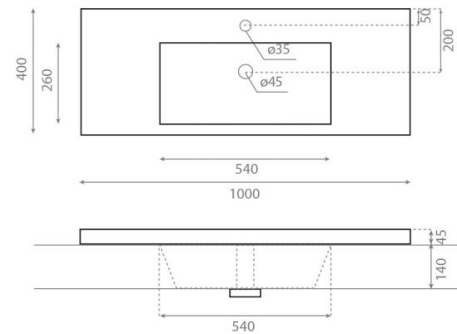

Colloto 100

Ref. 0515

1000x400x185 mm

Características

No puede ir a pared.
Lavabo con rebosadero.
Peso neto 18kg, peso con caja 19kg.
Unidades por palet: 16.