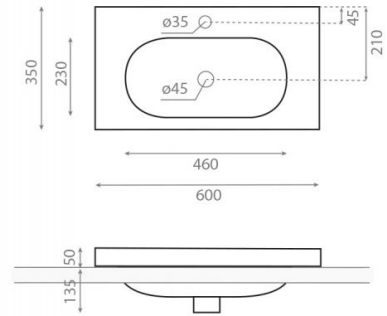

Ice

Ref. 0516

600x350x185 mm

Características

No puede ir a pared
Lavabo con rebosadero
Compatible con soporte ref. 00101
Peso neto 9kg, peso con caja 10kg.
Unidades por palet: 38.