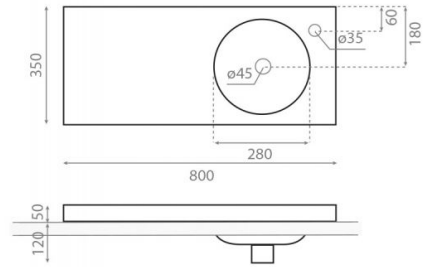

Oasis

Ref. 0520

800x350x170 mm

Características

No puede ir a pared
Lavabo con rebosadero
Compatible con soporte ref. 00101
Peso neto 9kg, peso con caja 10kg.
Unidades por pallet: 46.