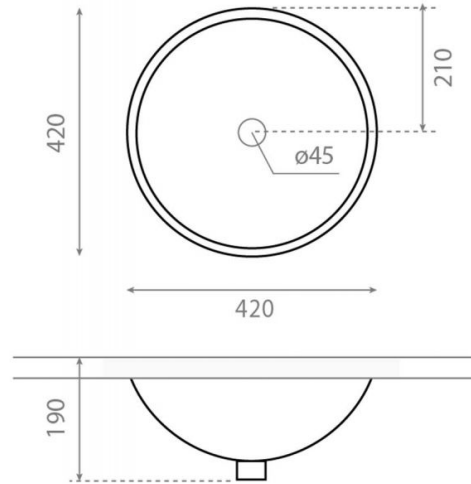

Cerdeña B

Ref. 0052B

420 x 190 mm

Características

No puede ir a pared.
Lavabo con rebosadero.
Peso neto 6 kg., peso con caja 7kg.
Unidades por palet 50.