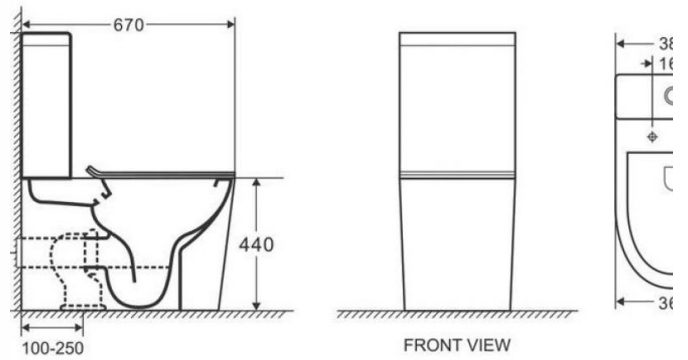

# New Ronda

**Ref. 4511R**

670x380x850 mm.

## Características

- Inodoro con tanque
- Rimless
- Salida dual
- Mecanismo doble descarga
- Tapa termoendurecida extraíble slim
- Soft close
- Peso 43kg | Unidades por palé 12