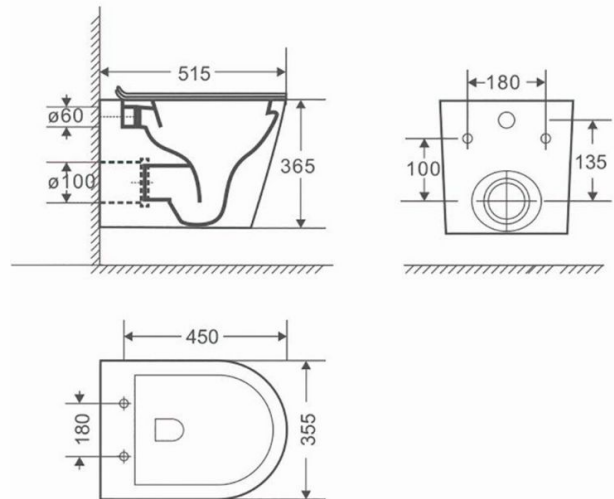

Inodoro suspendido New Ronda

Ref. 4512R

515x355x365 mm.

Características

- Inodoro suspendido
- Rimless
- Tapa termoendurecida extraíble slim
- Soft close
- Peso 27kg | Unidades por palé 16

Colores disponibles: