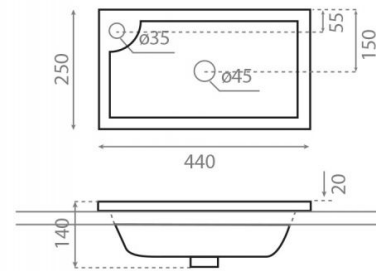

## Ref. 9901-L

440x250x140 mm

### Características

No puede ir a pared.  
Lavabo con rebosadero.  
Peso neto 5 kg, peso con caja 6kg.  
Unidades por palet: 48.