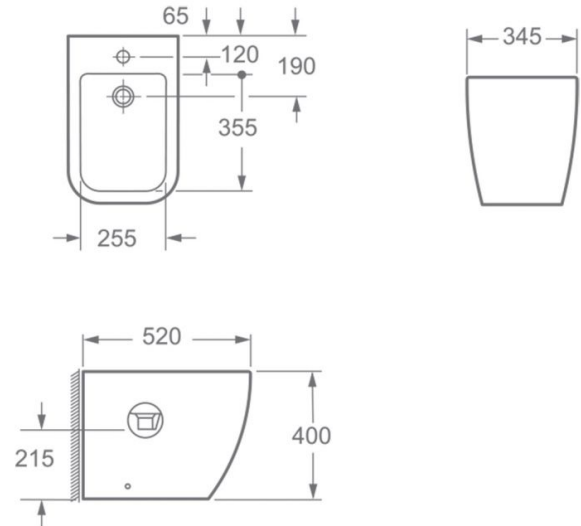

# New Toledo

**Ref. 4517R**

520x345x400 mm