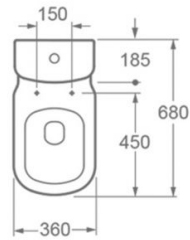

Lagos

Ref. 4545

680x360x830 mm

Características

- Inodoro con tanque
- Salida dual
- Mecanismo doble descarga
- Tapa termoendurecida extraíble slim
- Soft close
- Peso 47,5 kg | Unidades por palé 12