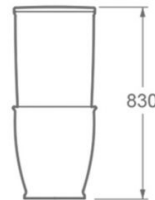

Lagos

Ref. 4545

680x360x830 mm

Características

- Inodoro con tanque
- Salida dual
- Mecanismo doble descarga
- Tapa termoendurecida extraíble slim
- Soft close
- Peso 47,5 kg | Unidades por palé 12