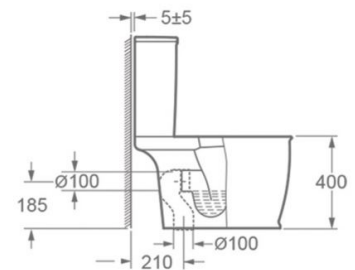

Lagos

Ref. 4545

680x360x830 mm

Características

- Inodoro con tanque
- Salida dual
- Mecanismo doble descarga
- Tapa termoendurecida extraíble slim
- Soft close
- Peso 47,5 kg | Unidades por palé 12