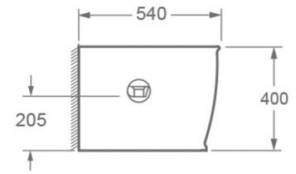

Lagos

Ref. 4547

520x330x295 mm

Características

Bidé suspendido
Antibacteriano