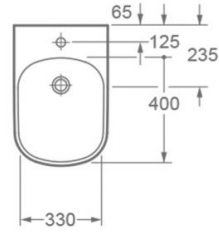

Lagos

Ref. 4547

520x330x295 mm

Características

Bidé suspendido
Antibacteriano