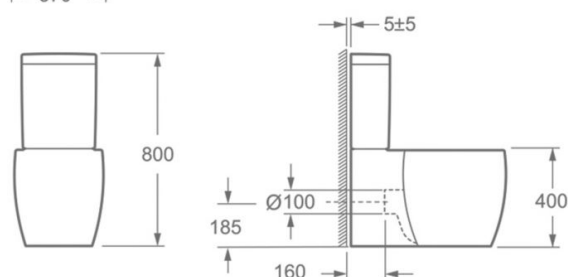

Evora

Ref. 4548

660x370x800 mm

Características

- Inodoro con tanque
- Salida dual
- Mecanismo doble descarga
- Tapa termoendurecida extraíble
- Soft close
- Peso 46kg | Unidades por palé 12