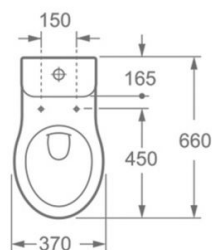

Evora

Ref. 4548

660x370x800 mm

Características

- Inodoro con tanque
- Salida dual
- Mecanismo doble descarga
- Tapa termoendurecida extraíble
- Soft close
- Peso 46kg | Unidades por palé 12