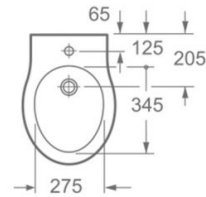

Evora

Ref. 4550

520x370x320 mm

Características

Bidé suspendido
Antibacteriano