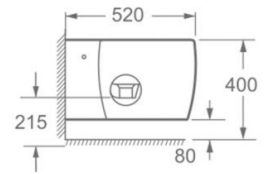

Evora

Ref. 4550

520x370x320 mm

Características

Bidé suspendido
Antibacteriano