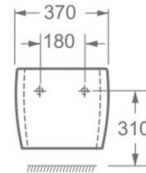

Evora

Ref. 4550

520x370x320 mm

Características

Bidé suspendido
Antibacteriano