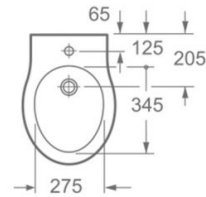

## Ref. 4550

520x370x320 mm