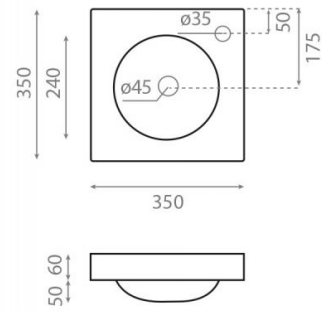

Une 01

Ref. 0527RJ

350x350x110 mm

Características

Puede ir a pared.
Lavabo sin rebosadero.
Peso neto 8kg, peso con caja 9kg.
Unidades por palet: 50.

Colores disponibles: