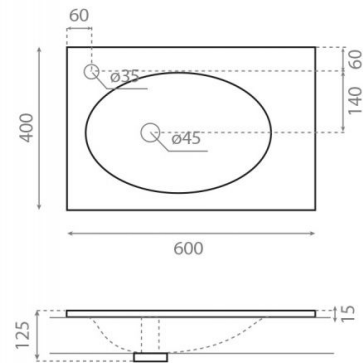

Verona 60

Ref. 0538

600x400x125 mm

Características

No puede ir a pared.
Lavabo sin rebosadero.
Peso neto 6kg, peso con caja 7Kg.
Unidades por palet: 28.