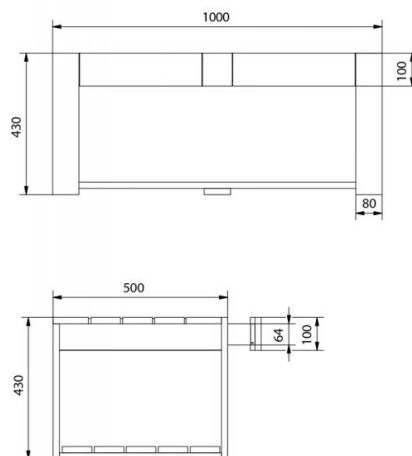

## Ref. 8113

1000x500x430 mm.

### Características

Mueble a pared.

Medidas 1000x500x430 mm.

Mueble de madera en acabado natural

Peso neto \_kg, peso con caja \_kg.

Unidades por palet \_\_.