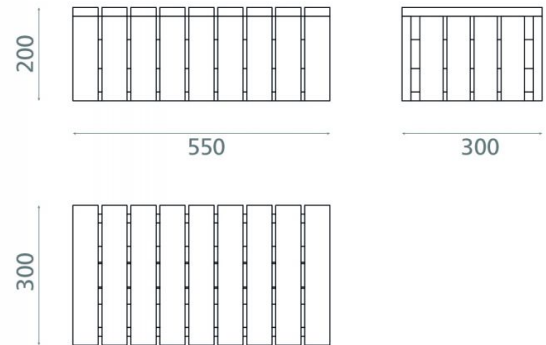

## Ref. 8112

550x300x200 mm.

### Características

Contenedor

Medidas 550x300x200 mm.

Mueble de madera en acabado natural

Peso neto \_kg, peso con caja \_kg.

Unidades por palet \_\_.