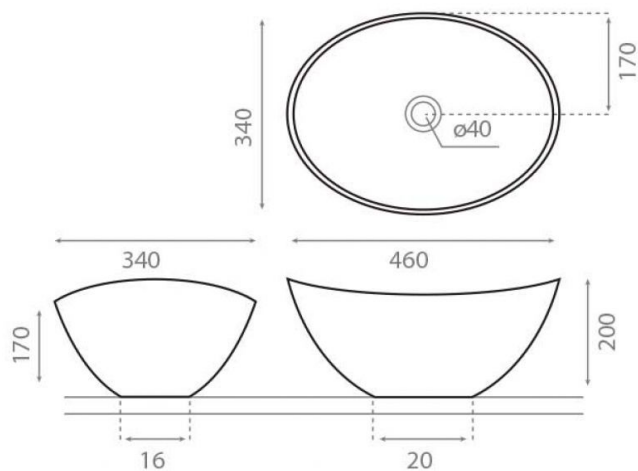

Begur

Ref. 8323

460x340x200mm.

Características

Lavabo sobre encimera
Sin rebosadero
Aluminio pulido
460x340x200mm.

Colores disponibles: