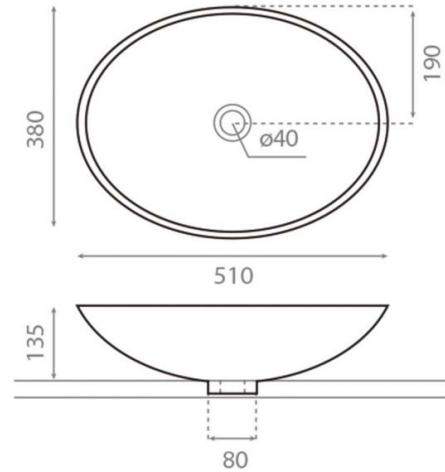

Altea

Ref. 8304

510x380x135mm.

Características

Lavabo sobre encimera
Sin rebosadero
Aluminio rústico
510x380x135mm.

Colores disponibles: