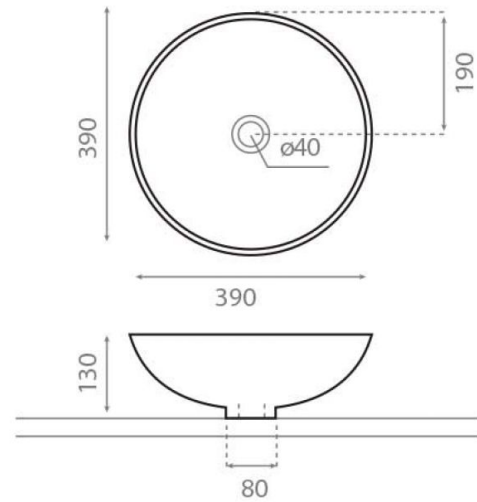

Denia

Ref. 8322

390x130mm.

Características

Lavabo sobre encimera
Sin rebosadero
Aluminio pulido
390x130mm.

Colores disponibles: